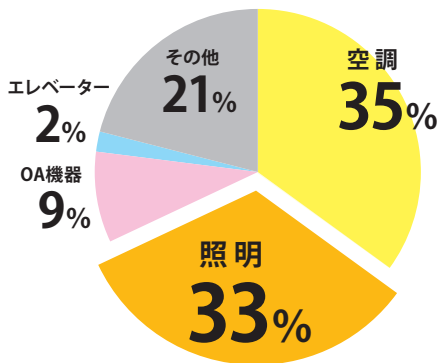

リースでLED

電気代の高騰が止まらない!!

コスト削減はLED照明で!!

交換はお早めに!

「水銀に関する水俣条約」において、
蛍光灯の製造と輸出入を2027年末までに
禁止することが合意されました。
蛍光灯はさらなる値上げと品不足が予想されます。

事業所毎の電気代の割合

出典：資源エネルギー庁推計
令和2年(2020年度)

一般的なオフィス

医療機関

ホテル・旅館

LEDに交換するメリット

省エネルギー

消費電力が
蛍光灯より
約**60%**
Down!

長寿命

10年以上
(40,000時間)
使用できます。
ランプ交換が必要なくなる為、
交換費用の削減も出来ます。

低発熱

LEDは
発熱が少ないので
真夏の空調効率も
向上します。

紫外線フリー

紫外線が発生しない為、
虫が寄りにくい。
貴重な資料に照射しても
劣化しにくい。

多くの割合をしめている **照明** を更新することは非常にメリットが大きい!