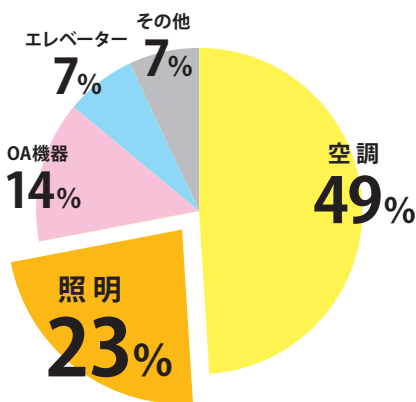

リースでLED

電気代の高騰が止まらない!!

コスト削減はLED照明で!!

交換はお早めに!

「水銀に関する水俣条約」において、
 蛍光灯の製造と輸出入を2027年末までに
 禁止することが合意されました。
 蛍光灯はさらなる値上げと品不足が予想されます。

事業所毎の電気代の割合

出典：資源エネルギー庁推計
 令和2年(2020年度)

一般的なオフィス