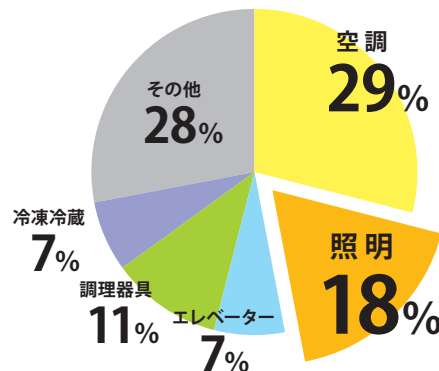

ホテル・旅館

LEDに交換するメリット

省エネルギー

消費電力が
蛍光灯より
約**60%**
Down!

長寿命

10年以上
(40,000時間)
使用できます。
ランプ交換が必要なくなる為、
交換費用の削減も出来ます。

低発熱

LEDは
発熱が少ないので
真夏の空調効率も
向上します。

紫外線フリー

紫外線が発生しない為、
虫が寄りにくい。
貴重な資料に照射しても
劣化しにくい。

多くの割合をしめている **照明** を更新することは非常にメリットが大きい!